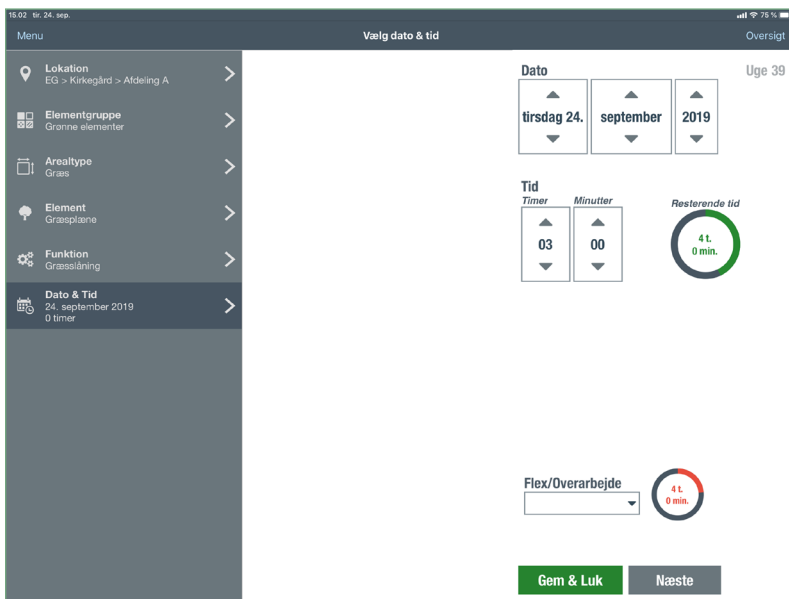

Fleksibel og individuel tilpasning

I EG PlanTid definerer du selv lokationer, elementgrupper, areal typer og funktioner i systemopsætningen. På den måde har du tæt føling og kontrol med registreringens detaljeringsgrad. Ligeledes styrer du medarbejdernes adgang via systemets opsætning, så hver enkelt kun har adgang til relevante data.

Vi har naturligvis sørget for at systemet understøtter Plejeplansmodellen, der er indeholdt i Skov & Landskabs kvalitetsbeskrivelser for kirkegårde. De omfatter bl.a. én fælles standard for tidsregistrering.

Overskuelige resultater af registreringer

Data indsamlet i EG PlanTid kan vises i overskuelige oversigter på iPad'en, men kan også ses via Kirkegårdsystemet. Endelig kan alle registreringer overføres til Excel via vores Webdata-plugin. Dermed er det let for dig at analysere data via standardværktøjer i regneark. Samtidig kan du udarbejde rapporter som er underbygget af mange forskellige former for diagrammer.